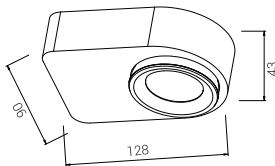

CEILING LIGHT