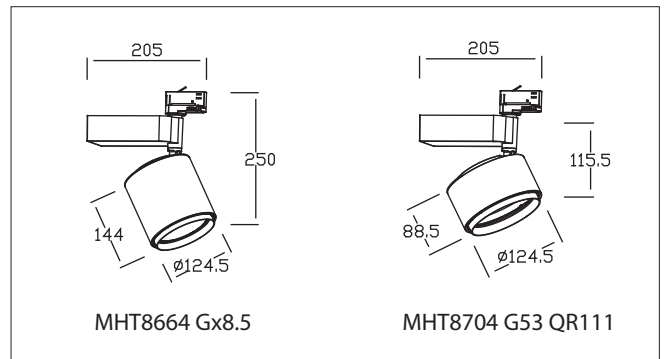

PACKING

Box size:	29 x 24 x 10.5 cm
Carton size:	59.5 x 49.5 x 33.5 cm
Pcs per carton:	12 pcs
Each carton :	0,098 m ³

MHT8584A

LED Brand	DOB
Total Power	30 W
Luminous Flux	2000 LM
CCT	3000 K
CRI	≥ 80
Beam Angle	24 °

Box size:	33 x 21.1 x 8 cm
Carton size:	44.5 x 34 x 38 cm
Pcs per carton:	8 pcs
Each carton :	0.051 m ³

MHT8558

MHT8554

E (lx)	h (m)	20.58°	Ø (cm)
49027	1		25.59
12251	2		51.18
5445	3		76.76
3063	4		102.35
1960	5		127.94

MHT8664 Gx8.5

MHT8704 G53 QR111

PACKING	MHT8704 G53 QR111		MHT8664 Gx8.5
Box size:	29x20.5x13.5 cm		33 x 21.1 x 8 cm
Carton size:	42.5x30x56.5 cm		44.5 x 34 x 38 cm
Pcs per carton:	8 pcs		8 pcs
Each carton :	0,072 m ³		0.051 m ³