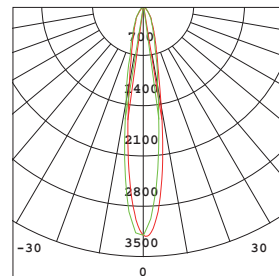

E (lx)	h (m)	∅ (cm)
2229	1	29.43
557	2	58.86
247	3	88.29
193	4	117.72
89	5	147.15

PACKING

Box size:	17.5 x 10 x 24 cm
Carton size:	54.5 x 21.5 x 26.5 cm
Pcs per carton:	6 pcs
Each carton :	0,086 m³