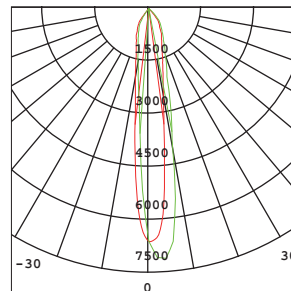

Box size:	33 x 21.1 x 8 cm
Carton size:	44.5 x 34 x 38 cm
Pcs per carton:	8 pcs
Each carton :	0.051 m ³

MHT8558

MHT8554

E (lx)	h (m)	20.58°	Ø (cm)
49027	1		25.59
12251	2		51.18
5445	3		76.76
3063	4		102.35
1960	5		127.94