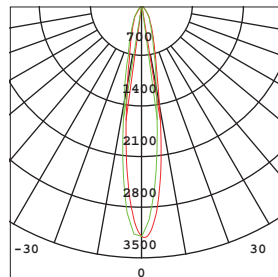

E (lx)	h (m)	16.74°	Ø (cm)
2229	1		29.43
557	2		58.86
247	3		88.29
193	4		117.72
89	5		147.15

PACKING

Box size:	26.5 x 23 x 10.5 cm
Carton size:	54.5 x 47.5 x 33 cm
Pcs per carton:	12 pcs
Each carton :	0,085 m³