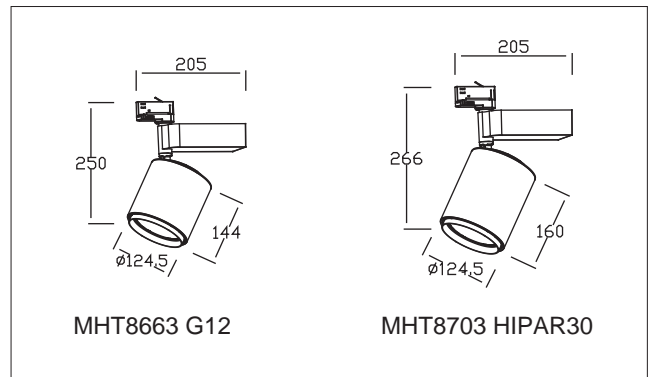

MHT8663 G12

MHT8703 HIPAR30

PACKING

Box size:	MHT8663 G12 25.3 x 17.1 x 13 cm	MHT8703 HIPAR30 27 x 17.1 x 13 cm
Carton size:	52.3 x 52.3 x 28.5 cm	52 x 52.3 x 28.5 cm
Pcs per carton:	12 pcs	12 pcs
Each carton :	0.078 m³	0.082 m³